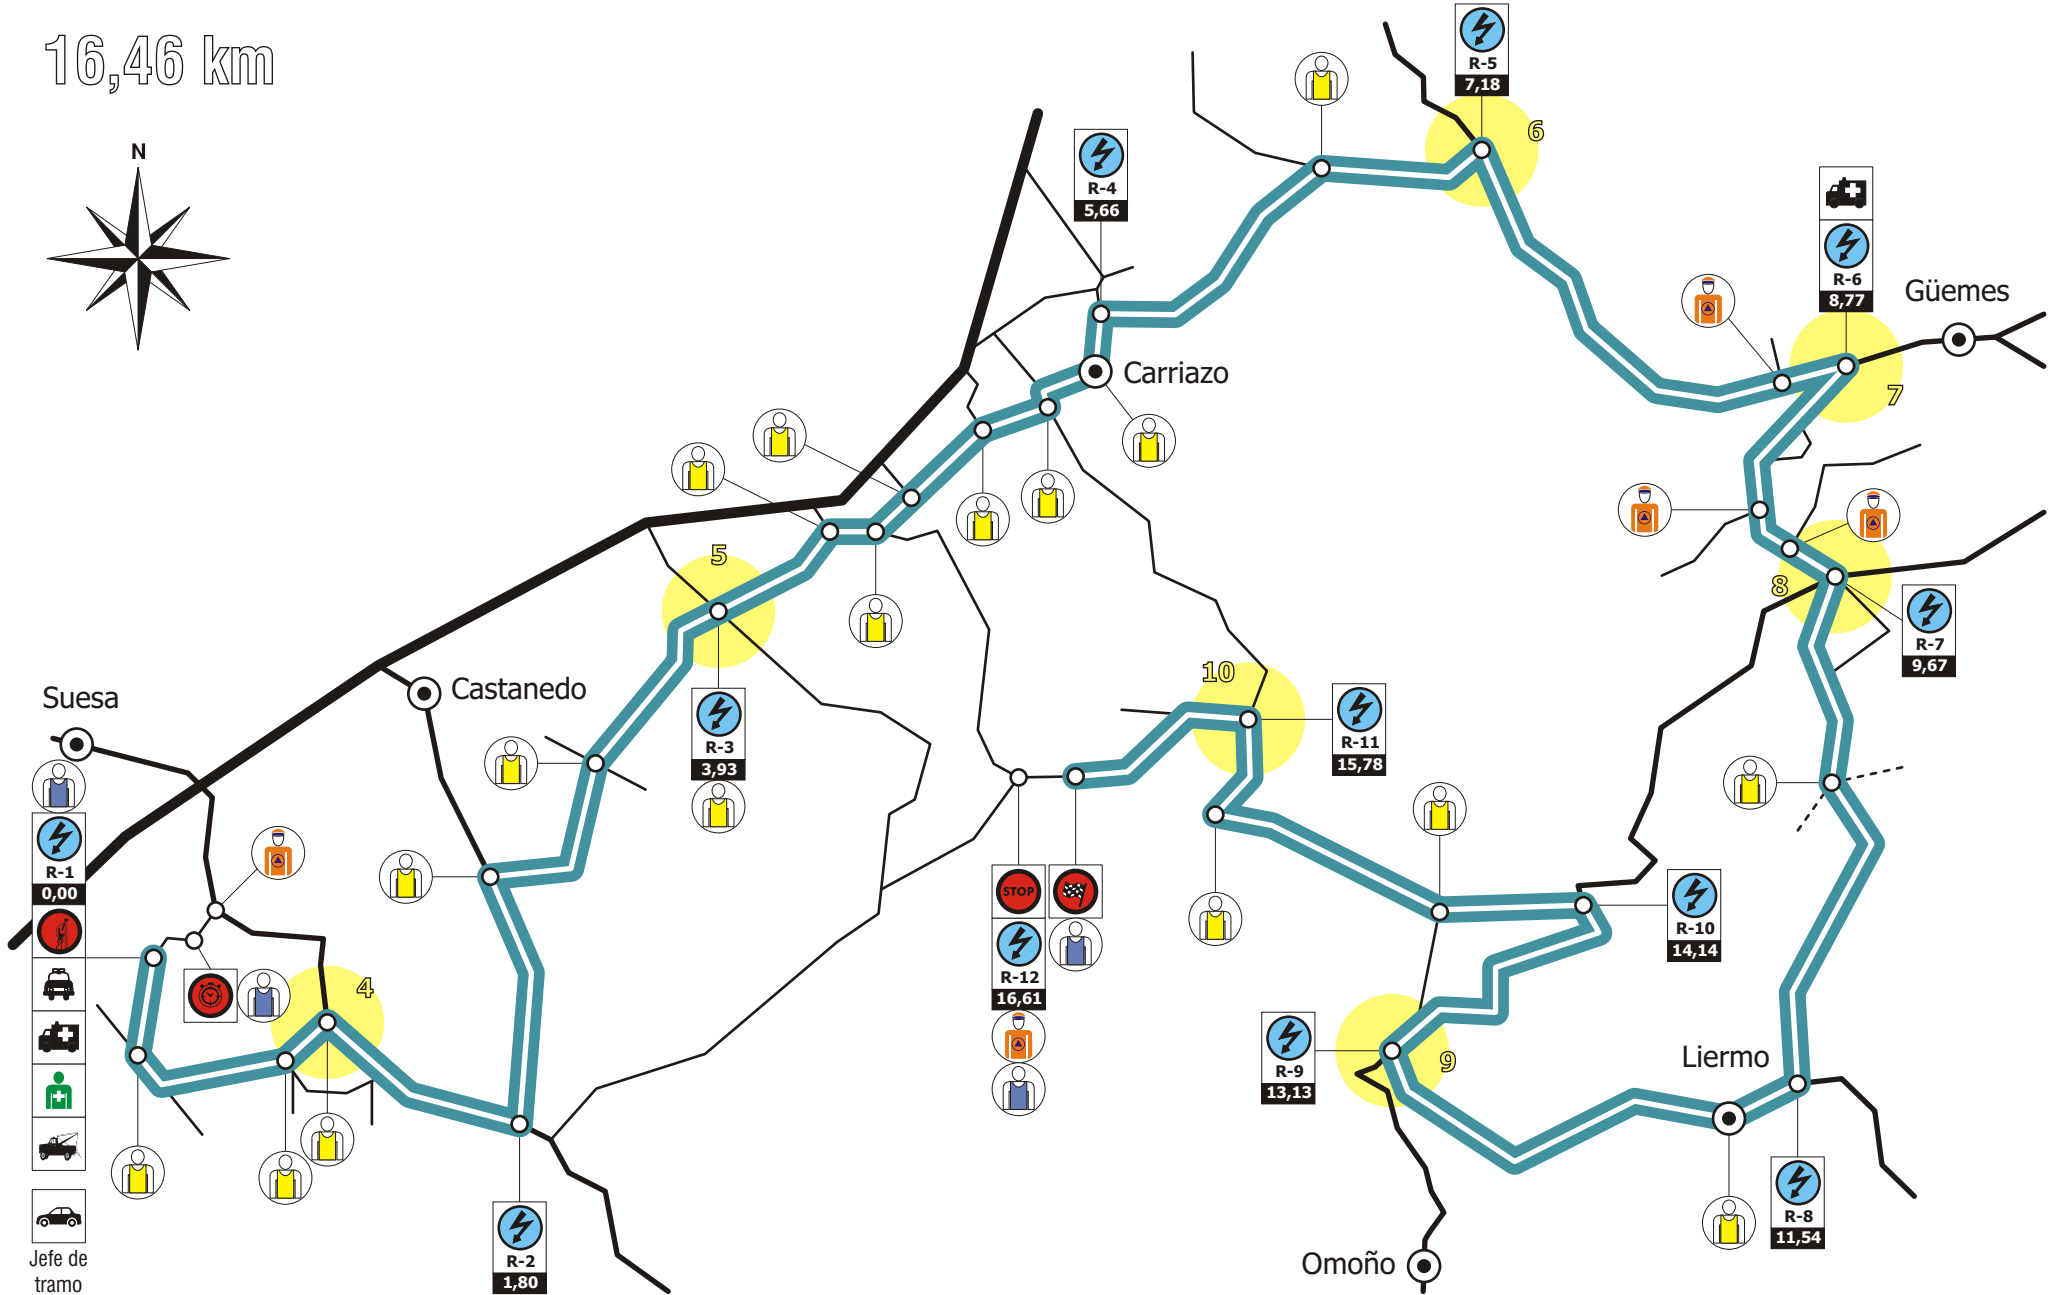

Tc. 2-4-6

Calobro

Cierre 10:06 1ª pasada 11:06 2ª pasada 13:22 Cierre 15:38 3ª pasada 16:38

1
 2
 1
 1
 12
 17
 7
 5
 7

16,46 km

Suesa

Castanedo

Carriazo

Güemes

Liermo

Omoño

Jefe de tramo